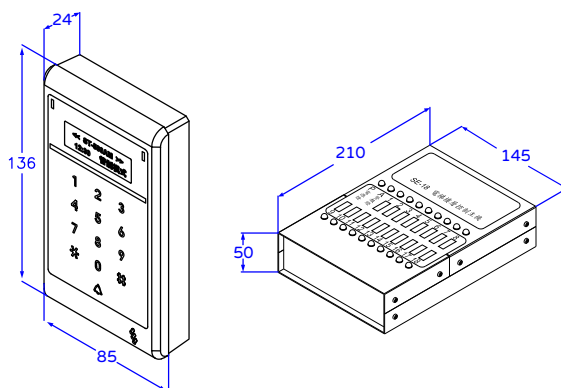

ST-560E/SE-18A 單機型樓層控制器

ST-560E

SE-18A

- 與SE-18A控制器連結可控18個樓層分層控制。
- 最多可串連3台SE18A達到54個樓層管制。
- 感應機具有全開功能可供管理者應用。
- 每張卡片或密碼可輸入多個樓層。
- 單機即可操作卡片與樓層的權限分配。
- SE-18A也具有全開功能，方便維修或前端感應機故障時使用。

產品規格

電源	DC12V ±15%
電流	待機時：150mA ±5% 動作時：180mA ±5%
外殼	PC防火材質
螢幕	16x2 OLED
鍵盤	3X4，觸摸式按鍵
頻率	13.56MHZ
操作模式	單機操作
開門模式	1.感應開門 2.密碼開門 3.感應加密碼 4.感應或密碼開門
開門時間	00~255 (秒)
開門密碼	有
卡片容量	2500組
密碼組數	2500組 (與卡片容量共用)
時段	X
電腦連線	X
副讀頭	X
輸入點	1.按鈕開門 2.防盜偵測
輸出點	1.開門接點 2.警報輸出 3.維根輸出
尺寸	136 (L) x 85 (W) x 24 (H) (mm)
重量	300g (含包裝)

型號說明

ST-560EM：13.56MHz, Mifare 散號格式
ST-560EMX：13.56MHz, Mifare 加密連號格式

尺寸圖

單位：mm

架構圖

最多可串接3台,可控制54層樓

電梯按鈕面板