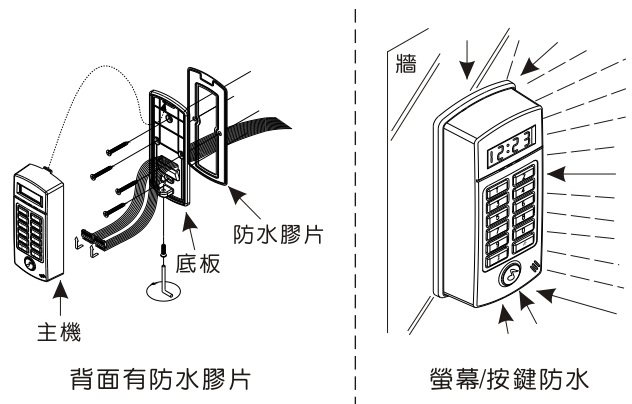

ST-780U 連線型防水門禁主機

- 讀卡機與控制器一體，可獨立運作不需外接控制器。
- 可與電腦連線或離線單機運作。
- 具有防水設計，可安裝於室內或室外。
- 卡片容量18500張，歷史資料容量34500筆。
- 感應主機具有128個時區可供使用者自行設定。
- 可與電腦、手機(IOS/Android)連線或離線單機運作。
- 具有7種開門模式，支援手機APP遠端管理與開門。
- 可從手機設定200組臨時卡號(密碼)，並設定有效期限，方便臨時性進出管理。

產品規格

電源	DC 12V ±15%
電流	待機時:120mA 動作時:150mA ±5%
螢幕	7段顯示器
外殼材質	PC防火材質
頻率	13.56MHz
開門模式	1.感應開門 2.感應加密碼 3.按鈕開門 4.電腦送訊開門 5.手機APP開門 6.卡號開門 7.臨時碼開門 8.特殊系統密碼開門
開門時間	0.1~0.9, 1~255(sec.)
卡片容量	18500張(EM格式4500張、MX格式11900張)
歷史記錄	34500筆(EM格式8000筆)
密碼組數	4500組(每張卡號一組)
臨時碼(卡號)	200組,可給定有效起始與結束時間
時段	128組時區,每個時區有5個時段可設定
電腦連線	具有RS-485介面, TCP/IP (內建式)選購品
緊急全開	支援軟體指令與火災發報模組(AP-50A)
副讀頭	可外接一組副讀頭
輸入點	1.按鈕開門 2.防盜偵測 3.門偵測 4.防盜主機訊號回饋點
輸出點	1.開門接點 2.警報輸出 3.防脅迫輸出 4. 防盜設定/解除
操作模式	連線或單機操作
鍵盤	2X6, 12顆耐用按鍵
門鈴接點輸出	有,需外加RELAY控制
尺寸	140(L)× 60(W)× 30(H)(mm)
重量	350g(含包裝)

型號說明

ST-780UM : 13.56MHz, Mifare 散號格式
ST-780UMX : 13.56MHz, Mifare 加密連號格式

安裝與防水說明

架構圖